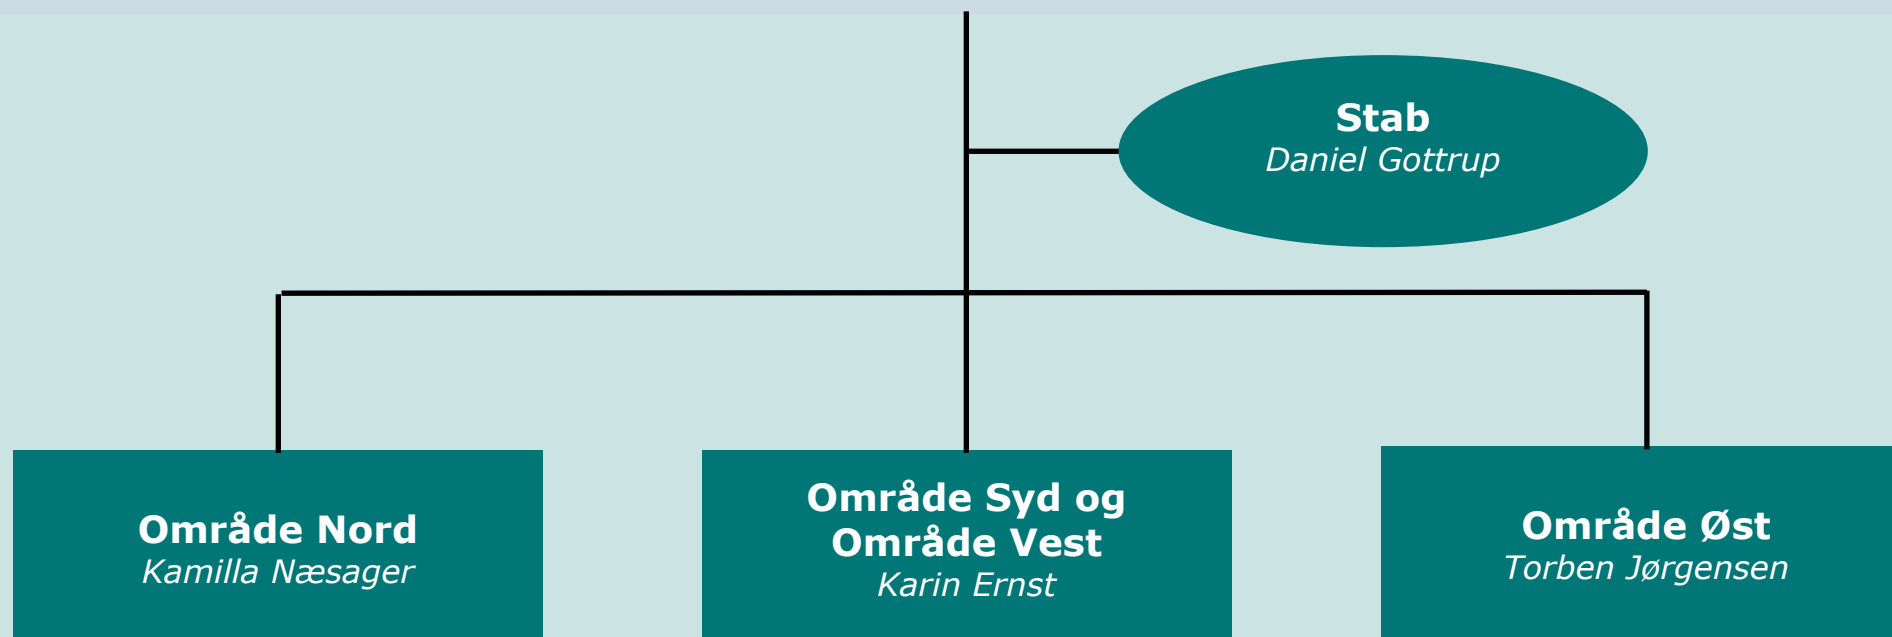

# Center for Børn og Unge

Centerchef Daniel Gottrup

**Børnefamilie-  
Enheden**

**Special- og  
Ungenetværket**

**Hollænder-  
husene**

**Udviklings-  
center for børn  
og familier**

**Døgndiamanten**